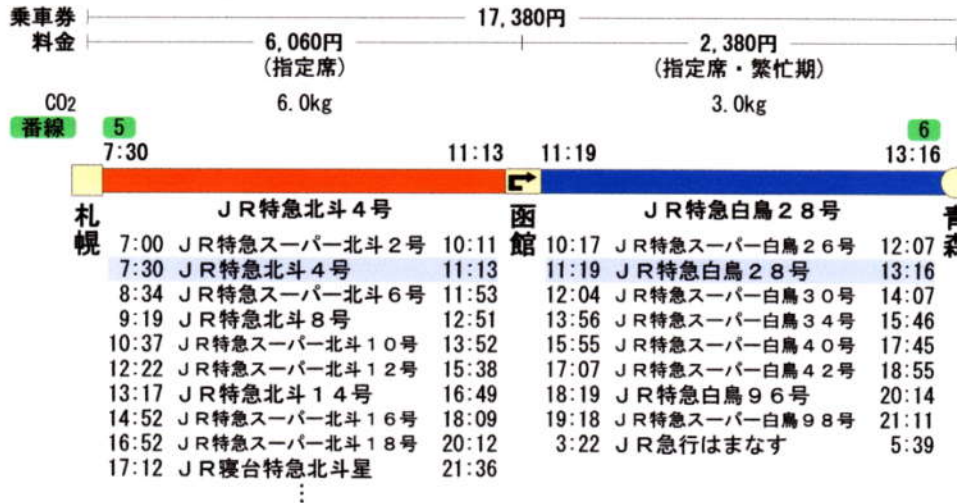

札幌 → 能代

探索順 第1/5経路

出発日 2013年 3月24日(日) 乗り換え 3回 距離 612.1km
 所要時間 8時間9分 (乗車456分 他33分)
 往復金額 29,840円 (乗車券17,380円 料金12,460円) CO₂排出量 11.6kg (乗車 102.8kg)

能代 → 札幌

探索順 第1/5経路

出発日 **2013年 3月22日(金)** 乗り換え **3回** 距離 **612.1km**
 所要時間 **8時間22分** (乗車440分 他62分)
 往復金額 **28,420円** (乗車券17,380円 料金11,040円) CO₂排出量 **11.6kg** (🚗 **102.8kg**)