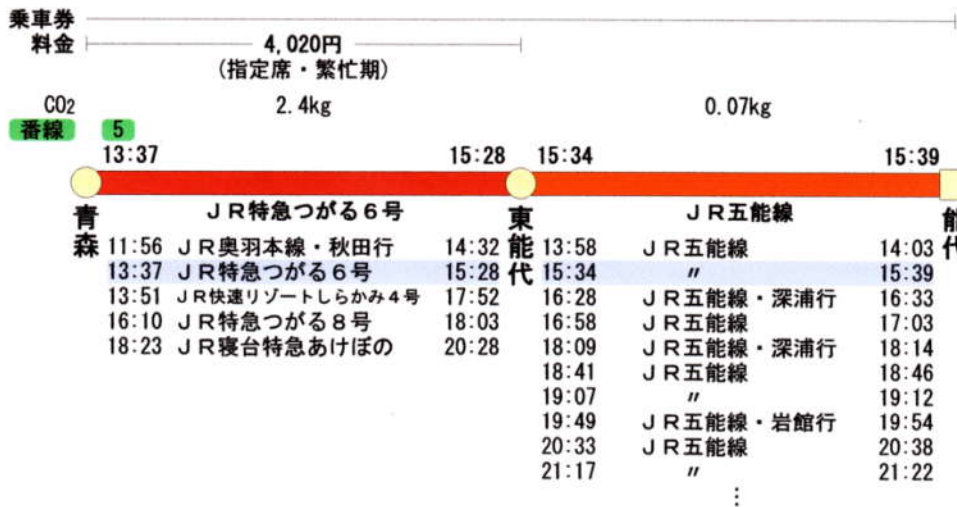

札幌 → 能代

探索順 第1/5経路

出発日 2013年 3月24日(日) 乗り換え 3回 距離 612.1km
 所要時間 8時間9分 (乗車456分 他33分)
 往復金額 29,840円 (乗車券17,380円 料金12,460円) CO₂排出量 11.6kg (乗車 102.8kg)

能代 → 札幌

探索順 第1/5経路

出発日 **2013年 3月22日(金)** 乗り換え **3回** 距離 **612.1km**
 所要時間 **8時間22分** (乗車440分 他62分)
 往復金額 **28,420円** (乗車券17,380円 料金11,040円) CO₂排出量 **11.6kg** (🚗 **102.8kg**)